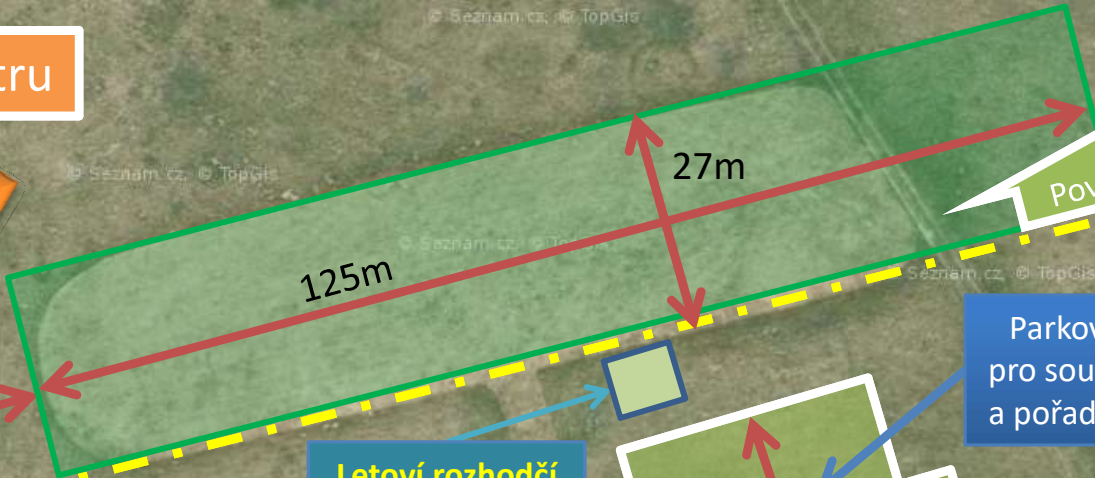

Ideální směr větru

Povolené létání

Parkování pro soutěžící a pořadatele

Letoví rozhodčí

Hrazení pro diváky

Stojánka modelů

Prostor pro statické hodnocení

WC, klubovna

Parkování pro diváky

Letiště Karlovy Vary Hory

GPS: 50°13'2.550"N, 12°46'31.611"E