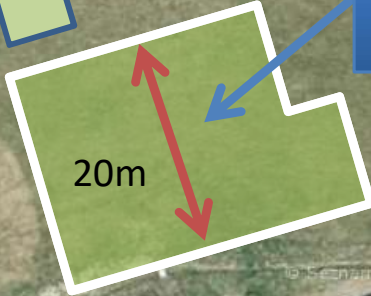

Ideální směr větru

Povolené létání

Parkování pro soutěžící a pořadatele

Letoví rozhodčí

Hrazení pro diváky

Stojánka modelů

Prostor pro statické hodnocení

WC, klubovna

Parkování pro diváky

Letiště Karlovy Vary Hory

GPS: 50°13'2.550"N, 12°46'31.611"E