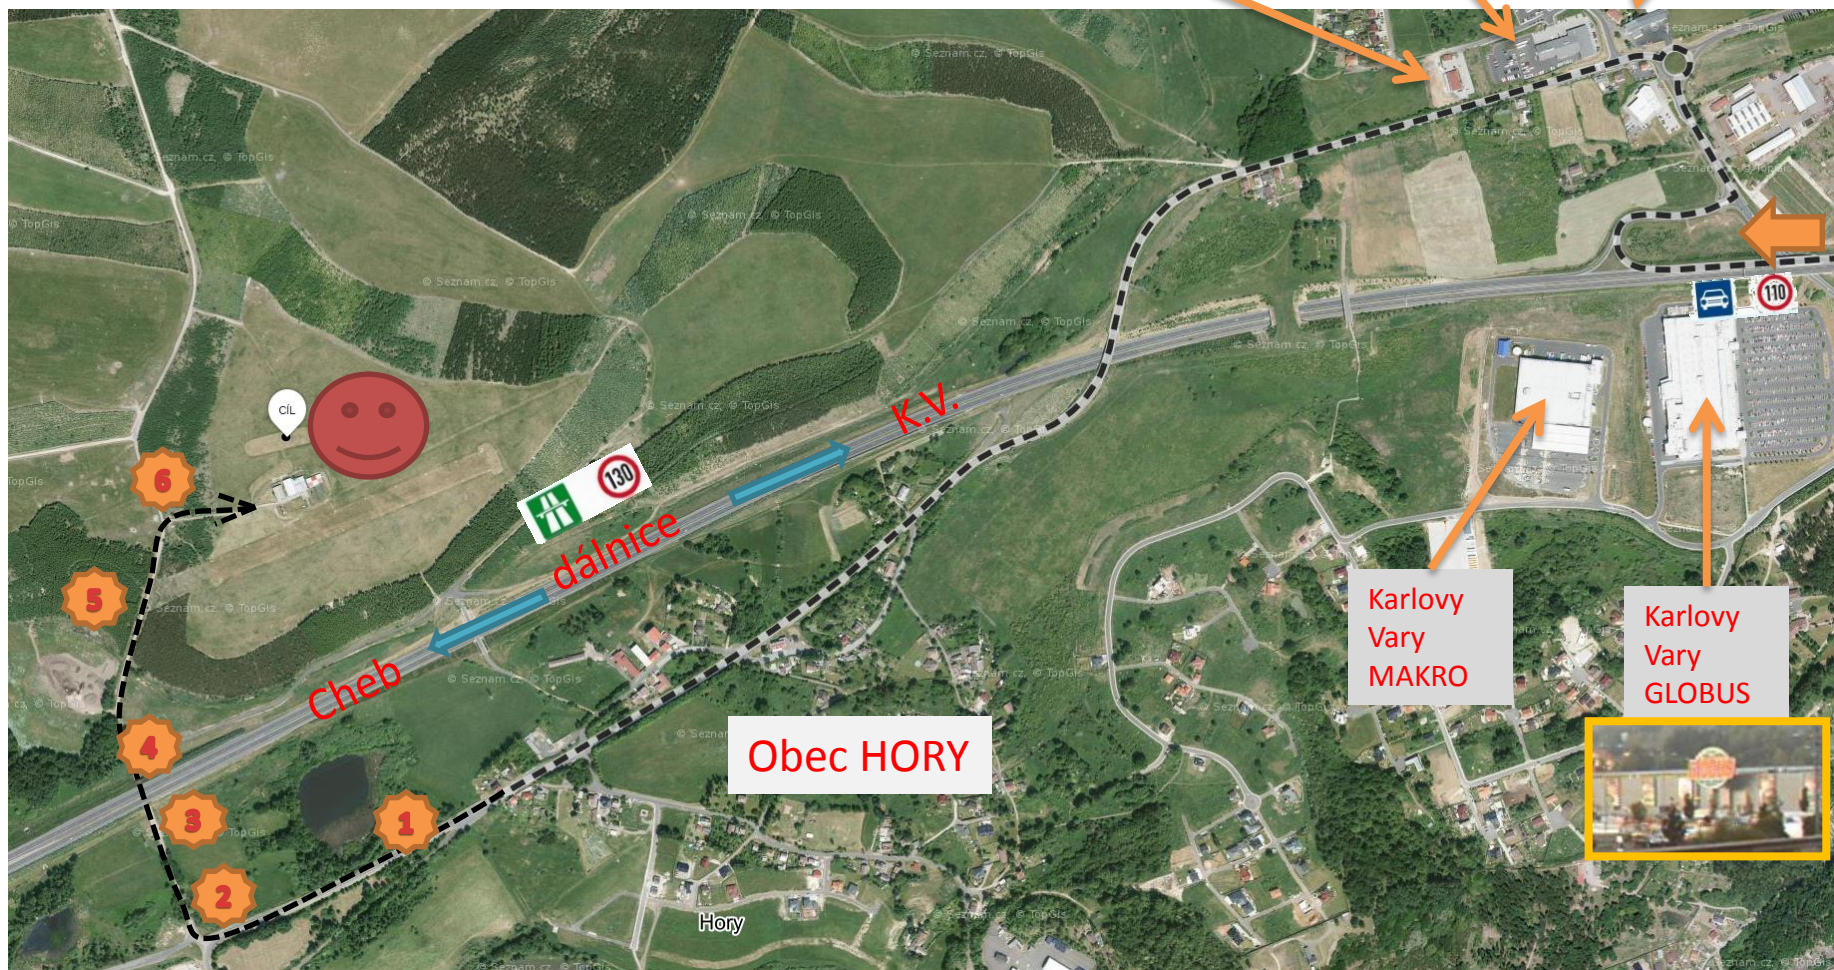

Příjezd na letiště LMK Hory GPS: 50°13'2.550"N, 12°46'31.611"E

od sjezdu ze silnice pro motorová vozidla (bez poplatku)

Projet kruhovým objezdem u SIKO koupelny

pokračovat do obce Hory , celou ji projet

a po ceduli **5 LOKET 606** (BOD 1) odbočit

doprava na panelovou cestu viz BOD 2

STK Jenišov

Mercedes Benz

Siko Koupelny

BOD 1

příjezd z kruháče v
Jenišově okolo STK

BOD 2

Odbočit vpravo na panelovou cestu

BOD 3
Podjet dálniční most

BOD 3 „dálniční most z blízka“

BOD 4
Křižovatka - po panelce do kopce

BOD 5 - do kopce

BOD 6
Odbočit na letiště

BOD 6 z blízka –
Vjezd na letiště