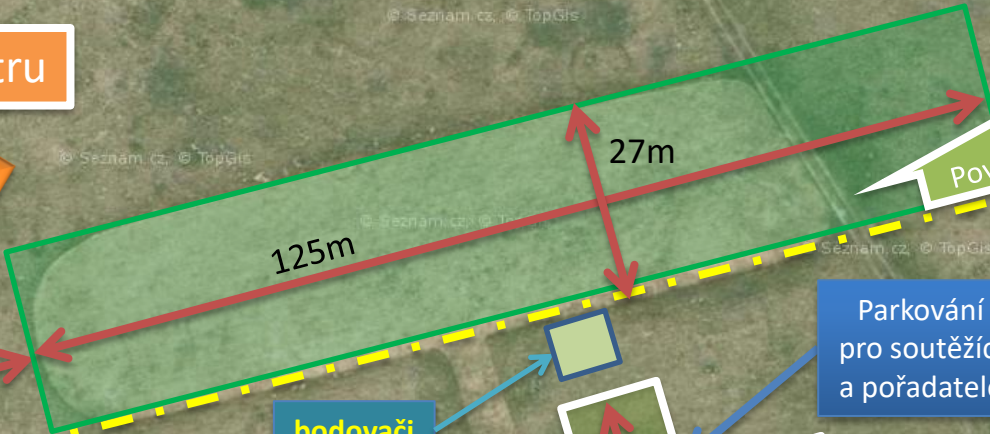

Ideální směr větru

Povolené létání

50m

Povolené létání

Hrazení pro diváky

bodovači

Parkování pro soutěžící a pořadatele

20m

Stojánka modelů

Parkování pro diváky

35m

WC, Bufet Klubovna

Parkování pro diváky

Letiště Karlovy Vary Hory

GPS: 50°13'2.550"N, 12°46'31.611"E