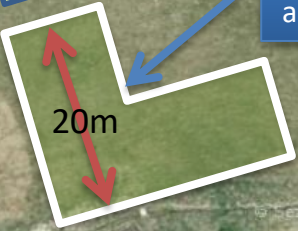

Ideální směr větru

Povolené létání

50m

Povolené létání

Hrazení pro diváky

bodovači

Parkování pro soutěžící a pořadatele

20m

Stojánka modelů

Parkování pro diváky

35m

WC, Bufet Klubovna

Parkování pro diváky

Letiště Karlovy Vary Hory

GPS: 50°13'2.550"N, 12°46'31.611"E